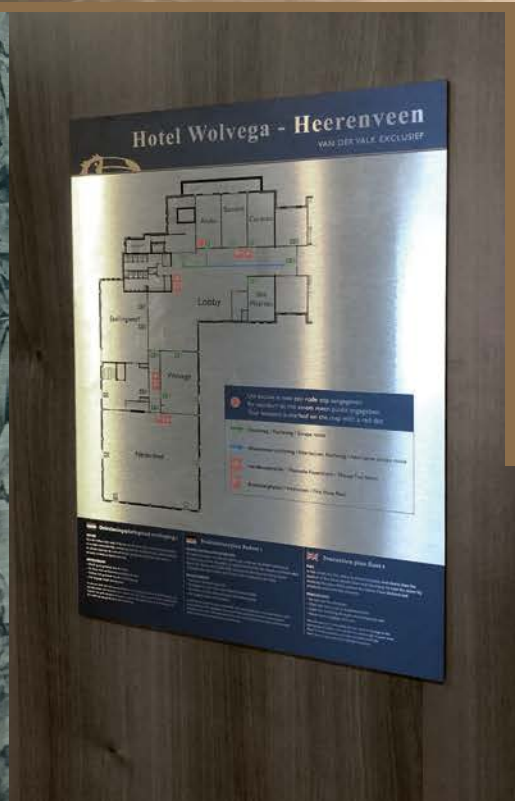

RECEPTIE

De receptie is de plek waar u uw gasten welkom heet. De centrale plek waar mensen hun vragen stellen. De receptie moet onopvallend opvallen: direct herkenbaar zijn en toch opgaan in de omgeving. Door middel van aluminium of verlichte plexiglas panelen met passende afbeeldingen onder de balie en als achterwand, creëren wij die (on)opvallende receptie voor uw hotel.

FITNESS & WELLNESS

103

Marrakesh
Suite

Wellicht is signing het meest onderschatte onderdeel binnen hotels. Terwijl dit eigenlijk een belangrijk onderdeel is. Uw gast komt in een vreemde omgeving en is zoekende. Het is prettig als het direct duidelijk is waar men moet zijn. Wij bieden hier meerwaarde. Wij maken doelgerichte signing die past bij het interieur en uitstraling van uw hotel.

Wij maken signing geheel voor u op maat, aan de hand van een duidelijk routeplan. Daarbij stemmen we de materiaalkeuze af op de wensen van de opdrachtgever en het interieur. U weet het beste waar uw klant naar toe wilt. Wij zorgen ervoor dat dat mooi en efficiënt gebeurt.

Signing is...

- routing binnen het hotel
- noodroute signing voor de hotelkamers en vergaderzalen
- functieaanduiding van ruimtes

A photograph of a door with a wood-grain finish, set against a wall of vertical wood slats. The door has a silver handle and is framed by a dark border. The floor is a dark, textured material.