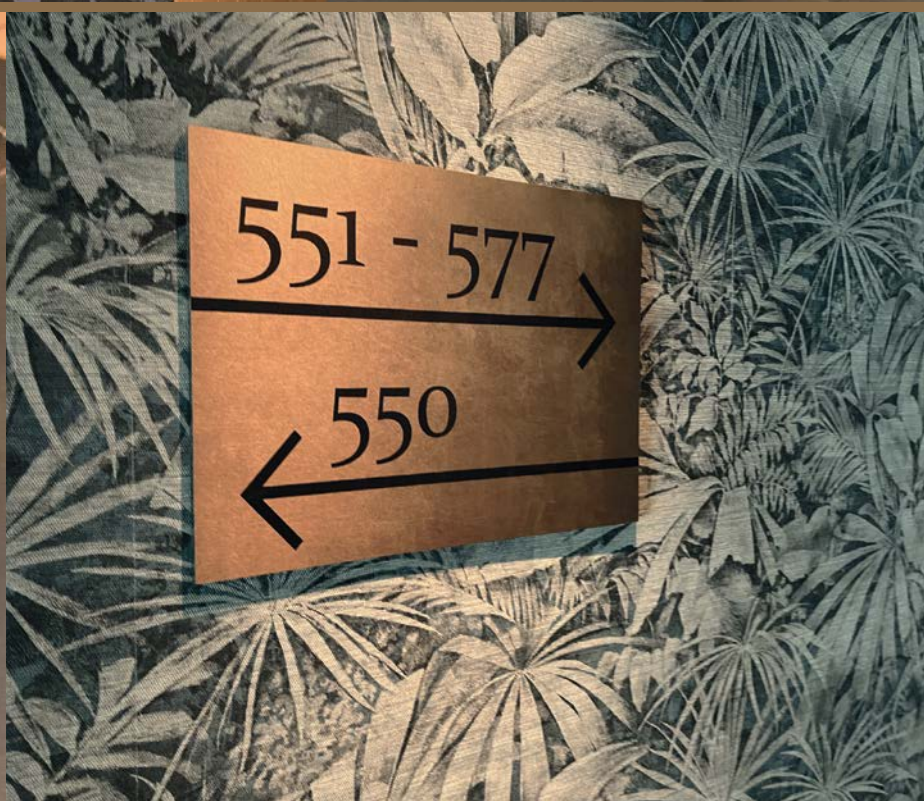

FITNESS & WELLNESS

103

Marrakesh
Suite

Wellicht is signing het meest onderschatte onderdeel binnen hotels. Terwijl dit eigenlijk een belangrijk onderdeel is. Uw gast komt in een vreemde omgeving en is zoekende. Het is prettig als het direct duidelijk is waar men moet zijn. Wij bieden hier meerwaarde. Wij maken doelgerichte signing die past bij het interieur en uitstraling van uw hotel.

Signing is...

- routing binnen het hotel
- noodroute signing voor de hotelkamers en vergaderzalen
- functieaanduiding van ruimtes

A photograph of a door with a wood-grain finish, set against a wall of vertical wood slats. The door has a silver handle and is framed by a dark border. The floor is a dark, textured material.